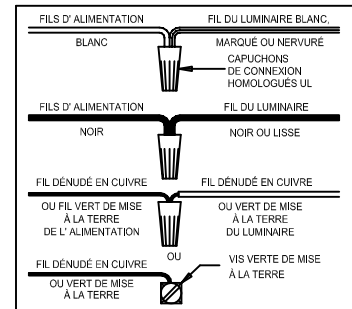

Instructions d'Assemblage et Installation

MISE EN GARDE: Lire les instructions avec soin et couper le courant au disjoncteur central avant de commencer l'installation.

*****
AVERTISSEMENT - S'il y a d'autres mécanismes régulateurs qui s'emploient avec ce dispositif, suivre soigneusement les instructions pour satisfaire aux exigences NEC. Si vous avez des questions, consulter un électricien qualifié.

AVERTISSEMENT - Ce produit contient des composants chimiques qui selon L'état de Californie provoquent un cancer, des infirmités de naissance et (ou) du mal au système reproductif. Il faut laver les mains soigneusement après avoir installé, manipulé, nettoyé, ou autrement touché ce produit.

MISE EN GARDE - Le verre est toujours fragile; maniez le(s) composant(s) et/ou l' (les) ampoule(s) avec prudence.

*****