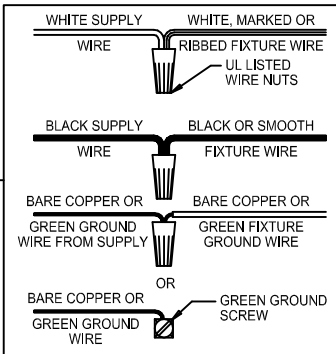

P500147

P500148

ADJUST HEIGHT WITH "D"
 N  → A (TO LOCK)

RÉGLEZ LA HAUTEUR AVEC "D"
 N  → A (À VERROUILLER)

AJUSTA LA ALTURA CON "D"
 N  → A (APRETAR)

**B, C & G
 (NOT FURNISHED)
 (NO INCLUIDA)
 (NON FOURNIE)**

Instructions d'Assemblage et Installation

MISE EN GARDE: Lire les instructions avec soin et couper le courant au disjoncteur central avant de commencer l'installation.

AVERTISSEMENT - S'il y a d'autres mécanismes régulateurs qui s'emploient avec ce dispositif, suivre soigneusement les instructions pour satisfaire aux exigences NEC. Si vous avez des questions, consulter un électricien qualifié.